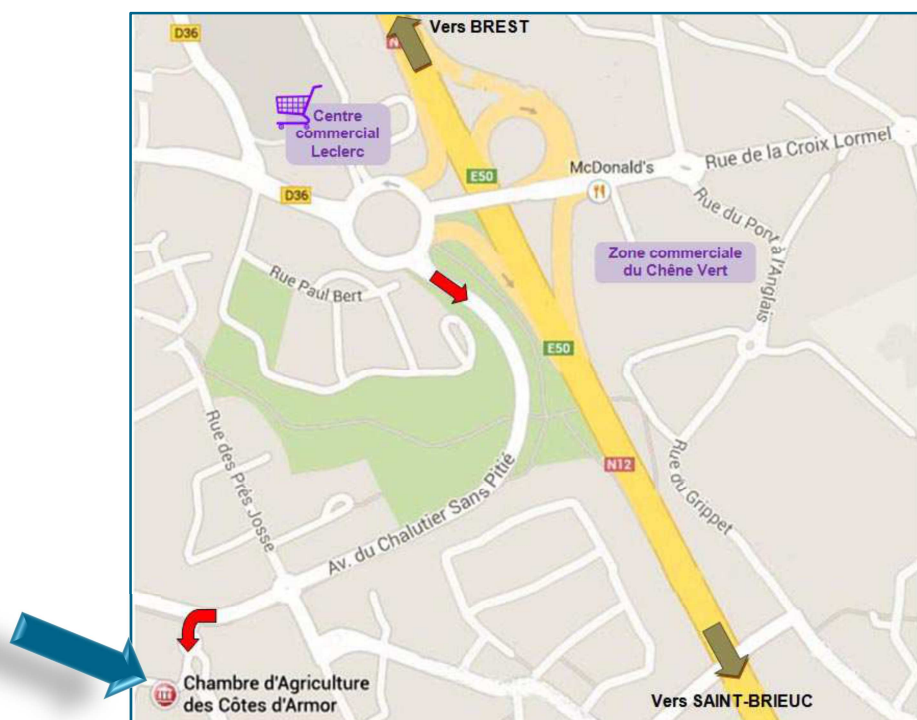

PLAN D'ACCES

4 avenue du Chalutier Sans Pitié à PLERIN (22190)

Téléphone : 02 96 62 22 00

Sur la RN12, prendre la sortie Plérin Centre, zone commerciale.

Au rond-point du centre commercial, prendre la 3^e sortie (après l'abri bus)

Suivre l'avenue du Chalutier Sans Pitié sur 700 mètres jusqu'à la Maison de l'Agriculture

Retrouvez toutes nos coordonnées ainsi que le plan d'accès sur le site internet :

<http://www.solih22.org>