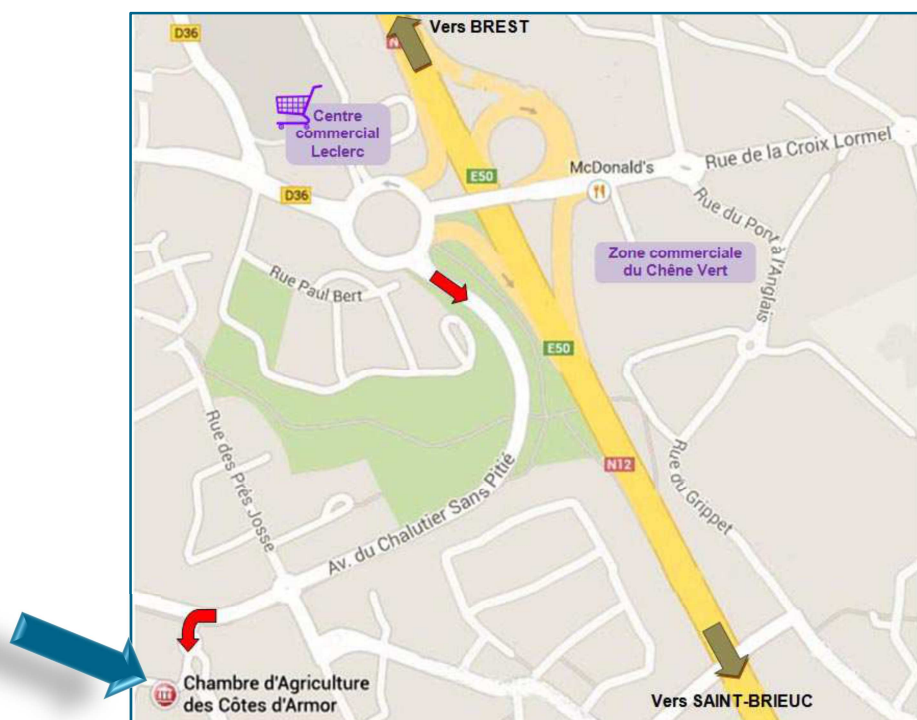

PLAN D'ACCES

4 avenue du Chalutier Sans Pitié à PLERIN (22190)

Téléphone : 02 96 62 22 00

Sur la RN12, prendre la sortie Plérin Centre, zone commerciale.

Au rond-point du centre commercial, prendre la 3^è sortie (après l'abri bus)

Suivre l'avenue du Chalutier Sans Pitié sur 700 mètres jusqu'à la Maison de l'Agriculture

Retrouvez toutes nos coordonnées ainsi que le plan d'accès sur le site internet :

<http://www.solih22.org>